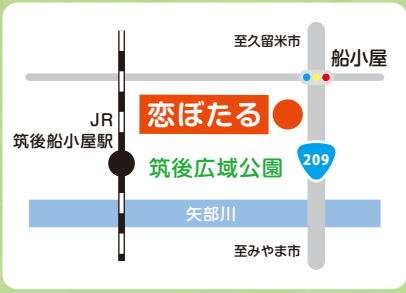

詳しくは、
インスタグラムで!

ステージ
イベント
10:00~
15:45