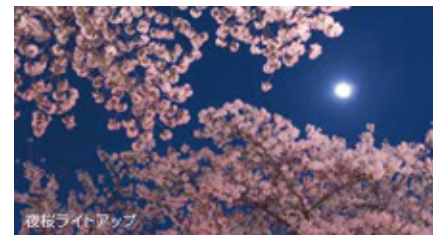

夜桜花見 4月3日(日)

レストランテラス南側公園敷地内にて夜桜花見を実施! 屋台やバーベキュー、夜桜利き酒会、コンサートなど楽しいイベントが目白押し! 桜の木のライトアップをお楽しみください。